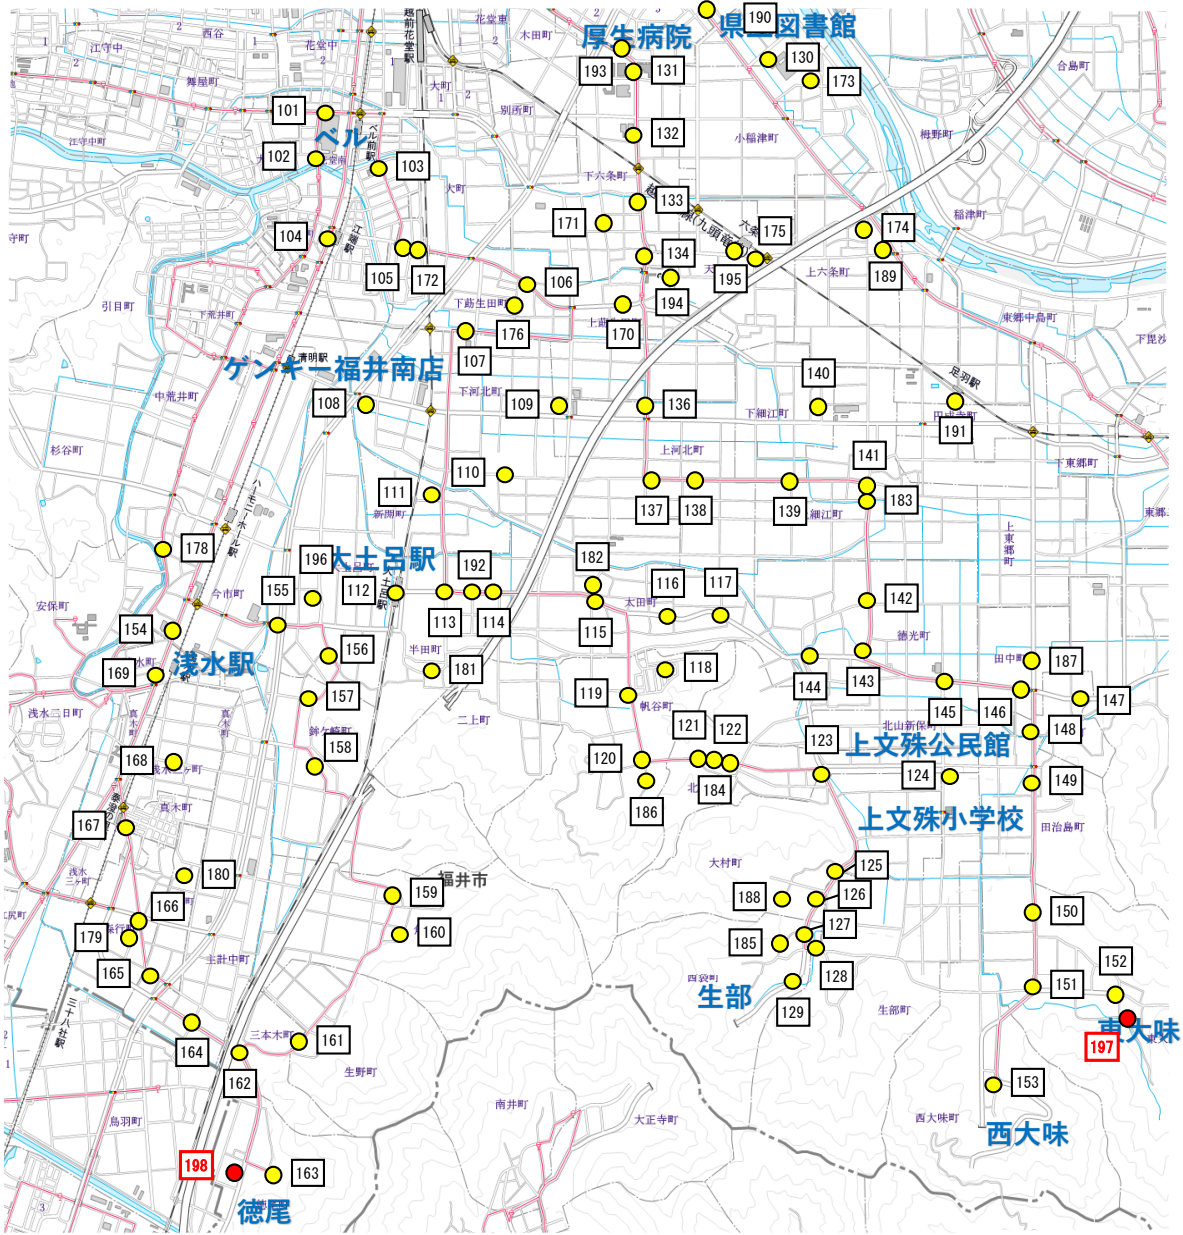

【福井市南東地区】フルデマンドタクシー 停留所位置図 新 2023.11.13改定

| 停留所一覧 | | | | | |
|-------|-------------|-----|-------------|-----|---------------|
| 101 | ベル前 | 125 | 大村町 | 150 | 東大味焼山 |
| 102 | ベル食品館 | 126 | 大村町第2 | 151 | 東大味 |
| 103 | 江端 | 127 | 西袋町 | 152 | 東大味集落改善センター |
| 104 | 江端駅 | 128 | 生部町 | 153 | 西大味 |
| 105 | 足羽団地 | 129 | 生部町集落改善センター | 154 | ハニー前 |
| 106 | 下筋生田 | 130 | 県立図書館 | 155 | 文殊殿前 |
| 107 | 南体育館 | 131 | 福井厚生病院 | 156 | 大土呂 |
| 108 | ゲンキー福井南店 | 132 | 下六条北 | 157 | 銚ヶ崎北 |
| 109 | 給食センター前 | 133 | 六条口 | 158 | 銚ヶ崎 |
| 110 | 下河北町 | 134 | 下六条 | 159 | 角原 |
| 111 | 福井南高校前 | 136 | 上河北口 | 160 | 角原集落センター |
| 112 | JR大土呂駅 | 137 | 上河北 | 161 | 生野 |
| 113 | 半田町 | 138 | 河北 | 162 | 三本木 |
| 114 | JA文殊支所 | 139 | 下細江 | 163 | 徳尾 |
| 115 | 太田神社 | 140 | 下細江集落センター | 164 | 主計町集落センター |
| 116 | 太田町 | 141 | 上細江 | 165 | 末広 |
| 117 | 太田町大花 | 142 | 徳光口 | 166 | 森行 |
| 118 | 文殊ヶ丘ふれあい会館 | 143 | 徳光 | 167 | 福井ハイツ |
| 119 | 文殊ヶ丘団地 | 144 | 徳光生活改善センター | 168 | 麻生津公民館 |
| 120 | 帆谷町 | 145 | 上文殊小学校口 | 169 | 浅水駅 |
| 121 | 北山町 | 146 | 田中 | 170 | 上筋生田町公民館 |
| 122 | 北山新保 | 147 | 岩倉町推進改善センター | 171 | 下六条公民館 |
| 123 | 文殊苑入口 | 148 | 岩倉 | 172 | 足羽団地町内公民館 |
| 124 | 上文殊公民館 | 149 | 田治島 | 173 | 小稲津集落総合施設 |
| 125 | 大村町 | 150 | 東大味焼山 | 174 | 上六条町集落センター |
| 126 | 大村町第2 | 151 | 東大味 | 175 | 天王町集落センター |
| 127 | 西袋町 | 152 | 東大味集落改善センター | 176 | 下筋生田町ふれあい会館 |
| 128 | 生部町 | 153 | 西大味 | 178 | 今市集落生活改善センター |
| 129 | 生部町集落改善センター | 154 | ハニー前 | 179 | 森行町集会所 |
| 130 | 県立図書館 | 155 | 文殊殿前 | 180 | 末広町構造改善センター |
| 131 | 福井厚生病院 | 156 | 大土呂 | 181 | 半田町集落センター |
| 132 | 下六条北 | 157 | 銚ヶ崎北 | 182 | 太田町集落センター |
| 133 | 六条口 | 158 | 銚ヶ崎 | 183 | 上細江農事集会所 |
| 134 | 下六条 | 159 | 角原 | 184 | 北山町集落開発センター |
| 136 | 上河北口 | 160 | 角原集落センター | 185 | 西袋町生活改善集落センター |
| 137 | 上河北 | 161 | 生野 | 186 | 帆谷集落生活改善センター |
| 138 | 河北 | 162 | 三本木 | 187 | 田中町集落センター |
| 139 | 下細江 | 163 | 徳尾 | 188 | 大村構造改善センター |
| 140 | 下細江集落センター | 164 | 主計町集落センター | 189 | J A 南部支店前 |
| 141 | 上細江 | 165 | 末広 | 190 | 下馬 |
| 142 | 徳光口 | 166 | 森行 | 191 | J R 足羽駅 |
| 143 | 徳光 | 167 | 福井ハイツ | 192 | 大土呂郵便局前 |
| 144 | 徳光生活改善センター | 168 | 麻生津公民館 | 193 | 産業会館北口 |
| 145 | 上文殊小学校口 | 169 | 浅水駅 | 194 | 六条公民館 |
| 146 | 田中 | 170 | 上筋生田町公民館 | 195 | J R 六条駅 |
| 147 | 岩倉町推進改善センター | 171 | 下六条公民館 | 196 | 大土呂北 |
| 148 | 岩倉 | 172 | 足羽団地町内公民館 | 197 | 明智神社前 |
| 149 | 田治島 | 173 | 小稲津集落総合施設 | 198 | 徳尾第2 |